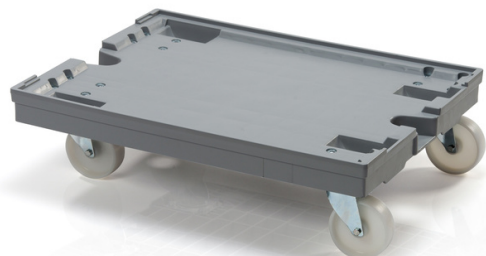

Plastový podvozek 80x60 4 otočná PP kola

Při větších nákladech jsou ideální naše přepravní podvozky v rozměru 80 x 60 cm. Plochu můžete využít pro více malých přepravek nebo jednu euro přepravku 80 x 60 cm. Prohlubně na horní straně umožňují podvozky stohovat. Vysoce kvalitní polyamidová kolečka se 4 říditelnými kolečky.

Kód produktu: 980501

Počet kusů na paletě: 24

Technické parametry

Parametry

Barva	šedá
Materiál	PP
Hmotnost	9.75 kg
Nosnost dynamická	400 kg

Vnější rozměry

Délka	80 cm
Šířka	60 cm
Výška	20 cm

Specifikace

4 otočná 100 mm kolečka

Uvedené hodnoty jsou orientační a vycházejí z praktické zkušenosti a normy ISO 8611. Tyto hodnoty byly získány při rovnoměrném zatížení při pokojové teplotě (20 °C). Vzhledem k různým podmínkám použití mohou být zaznamenány odlišné hodnoty. Doporučujeme provést testování výrobku před jeho nasazením.