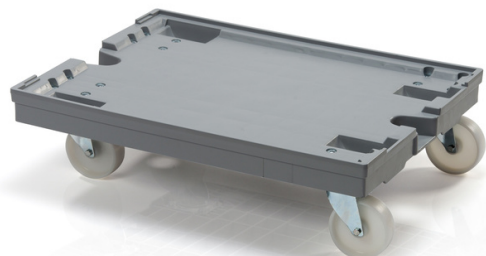

## Plastový podvozok 80x60 4 otočné PP kolesá

Na prepravu väčších nákladov sú ideálne naše prepravné podvozky s rozmermi 80 x 60 cm. Plochu možno použiť na niekoľko malých prepraviek alebo jednu prepravku s rozmermi 80 x 60 cm. Výklenky na hornej strane umožňujú stohovanie podvozkov. Vysokokvalitné polyamidové kolieska so 4 riadenými kolesami.

### Parametre:

Farba	sivá
Materiál	PP
Hmotnosť	9.75 kg
Nosnosť dynamická	400 kg

### Rozmery

Dĺžka	80 cm
Šírka	60 cm
Výška	20 cm