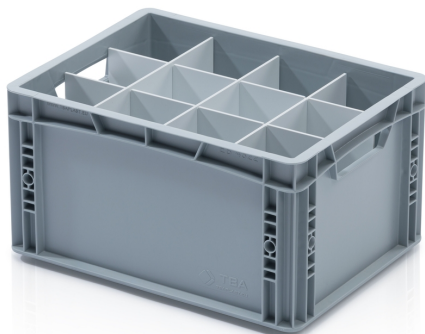

Příčka pro EURO přepravku 40x30x22 cm - krátká

Příčky do přepravek jsou nezbytným prvkem pro organizaci a ochranu různých přepravovaných předmětů. Tyto praktické oddělovače umožňují bezpečný transport a skladování různorodých materiálů a výrobků. Pomocí příček můžete euro přepravky libovolně rozdělit. Příčky mají předfrézovaný zásuvný systém. Pro fungování přepážek je nutné mít alespoň jednu dlouhou a jednu krátkou příčku.

Kód produktu: 967415

Počet kusů na paletě: 200

Počet kusů v balení: 10

Technické parametry

Parametry

Barva	bílá
Materiál	HPS
Hmotnost	0.17 kg

Vnější rozměry

Délka	26.7 cm
Šířka	0.3 cm
Výška	20 cm