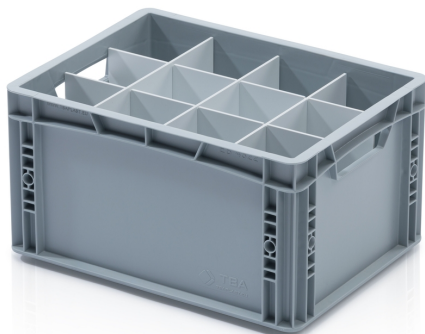

## Priečka pre EURO prepravku 40x30x22 cm - krátka

Priečky do prepraviek sú nevyhnutným prvkom pre organizáciu a ochranu rôznych prepravovaných predmetov. Tieto praktické oddeľovače umožňujú bezpečný transport a skladovanie rôznorodých materiálov a výrobkov. Pomocou špeciálnych priečok môžete euro prepravky voľne rozdeliť. Priečky majú predfrézovaný systém zásuviek. Na fungovanie prepážok je potrebné mať aspoň jednu dlhú a jednu krátku priečku.

**Kód:** 967415

**Počet kusov na palete:** 200

**Počet kusov v balení:** 10

### Parametre:

Farba	biela
Materiál	HPS
Hmotnosť	0.17 kg

### Rozmery

Dĺžka	26.7 cm
Šírka	0.3 cm
Výška	20 cm