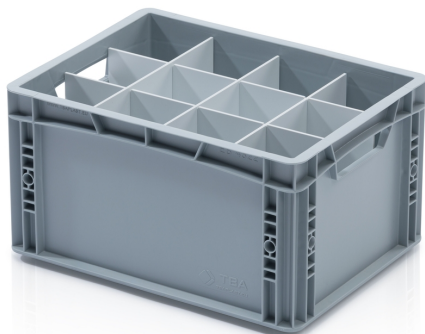

Priečka pre EURO prepravku 40x30x22 cm - dlhá

Priečky do prepraviek sú nevyhnutným prvkom pre organizáciu a ochranu rôznych prepravovaných predmetov. Tieto praktické oddeľovače umožňujú bezpečný transport a skladovanie rôznorodých materiálov a výrobkov. Pomocou špeciálnych priečok môžete euro prepravky voľne rozdeliť. Priečky majú predfrézovaný systém zásuviek. Na fungovanie prepážok je potrebné mať aspoň jednu dlhú a jednu krátku priečku.

Kód: 967414

Počet kusov na palete: 200

Počet kusov v balení: 10

Technické parametre

Parametre:

Farba	biela
Materiál	HPS
Hmotnosť	0.23 kg

Rozmery

Dĺžka	36.6 cm
Šírka	0.3 cm
Výška	20 cm