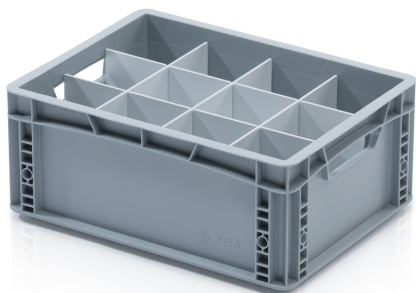

Příčka pro EURO přepravku 40x30x17 cm - krátká

Příčky do přepravek jsou nezbytným prvkem pro organizaci a ochranu různých přepravovaných předmětů. Tyto praktické oddělovače umožňují bezpečný transport a skladování různorodých materiálů a výrobků. Pomocí příček můžete euro přepravky libovolně rozdělit. Příčky mají předfrézovaný zásuvný systém. Pro fungování přepážek je nutné mít alespoň jednu dlouhou a jednu krátkou příčku.

Kód produktu: 967413

Počet kusů na paletě: 200

Počet kusů v balení: 10

Technické parametry

Parametry

Barva	bílá
Materiál	HPS
Hmotnost	0.12 kg

Vnější rozměry

Délka	26.7 cm
Šířka	0.3 cm
Výška	15 cm