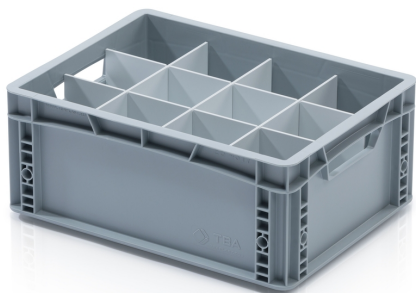

Priečka pre EURO prepravku 40x30x17 cm - krátka

Priečky do prepraviek sú nevyhnutným prvkom pre organizáciu a ochranu rôznych prepravovaných predmetov. Tieto praktické oddeľovače umožňujú bezpečný transport a skladovanie rôznorodých materiálov a výrobkov. Pomocou špeciálnych priečok môžete euro prepravky voľne rozdeliť. Priečky majú predfrézovaný systém zásuviek. Na fungovanie prepážok je potrebné mať aspoň jednu dlhú a jednu krátku priečku.

Kód: 967413

Počet kusov na palete: 200

Počet kusov v balení: 10

Technické parametre

Parametre:

Farba	biela
Materiál	HPS
Hmotnosť	0.12 kg

Rozmery

Dĺžka	26.7 cm
Šírka	0.3 cm
Výška	15 cm