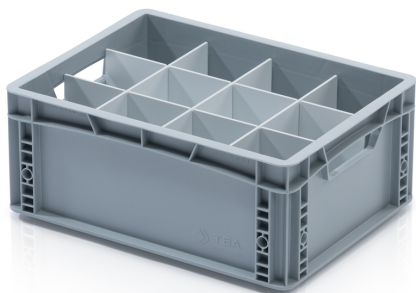

Příčka pro EURO přepravku 40x30x17 cm - dlouhá

Příčky do přepravek jsou nezbytným prvkem pro organizaci a ochranu různých přepravovaných předmětů. Tyto praktické oddělovače umožňují bezpečný transport a skladování různorodých materiálů a výrobků. Pomocí příček můžete euro přepravky libovolně rozdělit. Příčky mají předfrézovaný zásuvný systém. Pro fungování přepážek je nutné mít alespoň jednu dlouhou a jednu krátkou příčku."

Kód produktu: 967412

Počet kusů na paletě: 200

Počet kusů v balení: 10

Technické parametry

Parametry

Barva	bílá
Materiál	HPS
Hmotnost	0.17 kg

Vnější rozměry

Délka	36.6 cm
Šířka	0.3 cm
Výška	15 cm