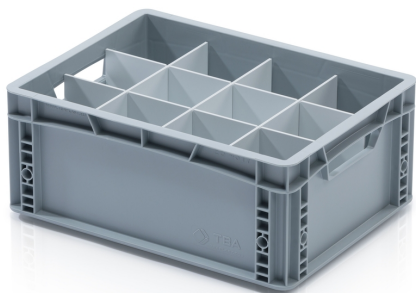

## Priečka pre EURO prepravku 40x30x17 cm - dlhá

Priečky do prepraviek sú nevyhnutným prvkom pre organizáciu a ochranu rôznych prepravovaných predmetov. Tieto praktické oddeľovače umožňujú bezpečný transport a skladovanie rôznorodých materiálov a výrobkov. Pomocou špeciálnych priečok môžete euro prepravky voľne rozdeliť. Priečky majú predfrézovaný systém zásuviek. Na fungovanie prepážok je potrebné mať aspoň jednu dlhú a jednu krátku priečku.

### Parametre:

Farba	biela
Materiál	HPS
Hmotnosť	0.17 kg

### Rozmery

Dĺžka	36.6 cm
Šírka	0.3 cm
Výška	15 cm