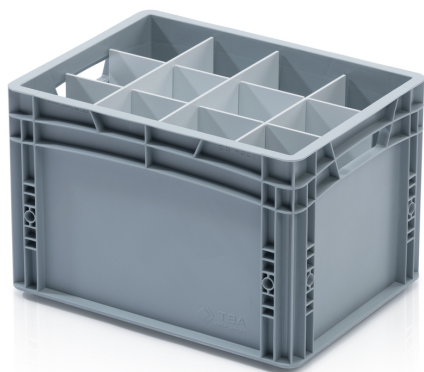

Příčka pro EURO přepravku 40x30x27 cm - krátká

Příčky do přepravek jsou nezbytným prvkem pro organizaci a ochranu různých přepravovaných předmětů. Tyto praktické oddělovače umožňují bezpečný transport a skladování různorodých materiálů a výrobků. Pomocí příček můžete euro přepravky libovolně rozdělit. Příčky mají předfrézovaný zásuvný systém. Pro fungování přepážek je nutné mít alespoň jednu dlouhou a jednu krátkou příčku.

Kód produktu: 967417

Počet kusů na paletě: 200

Počet kusů v balení: 10

Technické parametry

Parametry

Barva	bílá
Materiál	HPS
Hmotnost	0.21 kg

Vnější rozměry

Délka	26.7 cm
Šířka	0.3 cm
Výška	25 cm