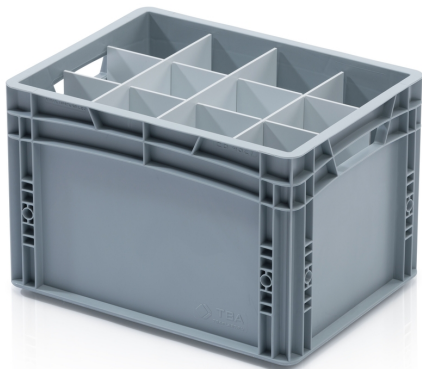

Priečka pre EURO prepravku 40x30x27 cm - krátka

Priečky do prepraviek sú nevyhnutným prvkom pre organizáciu a ochranu rôznych prepravovaných predmetov. Tieto praktické oddeľovače umožňujú bezpečný transport a skladovanie rôznorodých materiálov a výrobkov. Pomocou špeciálnych priečok môžete euro prepravky voľne rozdeliť. Priečky majú predfrézovaný systém zásuviek. Na fungovanie prepážok je potrebné mať aspoň jednu dlhú a jednu krátku priečku.

Kód: 967417

Počet kusov na palete: 200

Počet kusov v balení: 10

Technické parametre

Parametre:

Farba	biela
Materiál	HPS
Hmotnosť	0.21 kg

Rozmery

Dĺžka	26.7 cm
Šírka	0.3 cm
Výška	25 cm