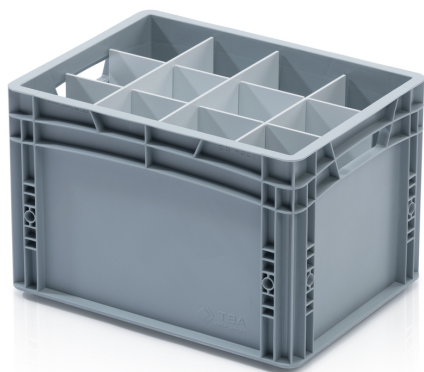

Příčka pro EURO přepravku 40x30x27 cm - dlouhá

Příčky do přepravek jsou nezbytným prvkem pro organizaci a ochranu různých přepravovaných předmětů. Tyto praktické oddělovače umožňují bezpečný transport a skladování různorodých materiálů a výrobků. Pomocí příček můžete euro přepravky libovolně rozdělit. Příčky mají předfrézovaný zásuvný systém. Pro fungování přepážek je nutné mít alespoň jednu dlouhou a jednu krátkou příčku.

Kód produktu: 967416

Počet kusů na paletě: 200

Počet kusů v balení: 10

Technické parametry

Parametry

Barva	bílá
Materiál	HPS
Hmotnost	0.28 kg

Vnější rozměry

Délka	36.6 cm
Šířka	0.3 cm
Výška	25 cm