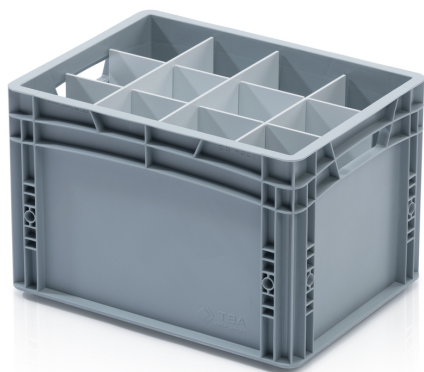

Priečka pre EURO prepravku 40x30x27 cm - dlhá

Priečky do prepraviek sú nevyhnutným prvkom pre organizáciu a ochranu rôznych prepravovaných predmetov. Tieto praktické oddeľovače umožňujú bezpečný transport a skladovanie rôznorodých materiálov a výrobkov. Pomocou špeciálnych priečok môžete euro prepravky voľne rozdeliť. Priečky majú predfrézovaný systém zásuviek. Na fungovanie prepážok je potrebné mať aspoň jednu dlhú a jednu krátku priečku.

Kód: 967416

Počet kusov na palete: 200

Počet kusov v balení: 10

Technické parametre

Parametre:

Farba	biela
Materiál	HPS
Hmotnosť	0.28 kg

Rozmery

Dĺžka	36.6 cm
Šírka	0.3 cm
Výška	25 cm