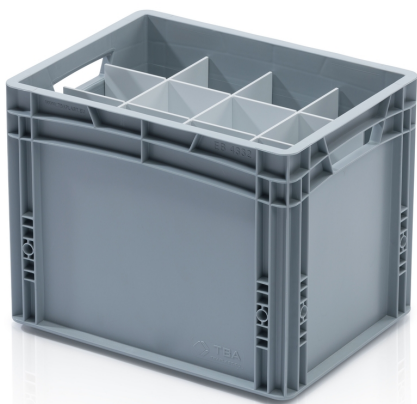

## Příčka pro EURO přepravku 40x30x32 cm - dlouhá

Příčky do přepravek jsou nezbytným prvkem pro organizaci a ochranu různých přepravovaných předmětů. Tyto praktické oddělovače umožňují bezpečný transport a skladování různorodých materiálů a výrobků. Pomocí příček můžete euro přepravky libovolně rozdělit. Příčky mají předfrézovaný zásuvný systém. Pro fungování přepážek je nutné mít alespoň jednu dlouhou a jednu krátkou příčku.

### Parametry

Barva	bílá
Materiál	HPS
Hmotnost	0.32 kg

### Vnější rozměry

Délka	36.6 cm
Šířka	0.3 cm
Výška	30 cm