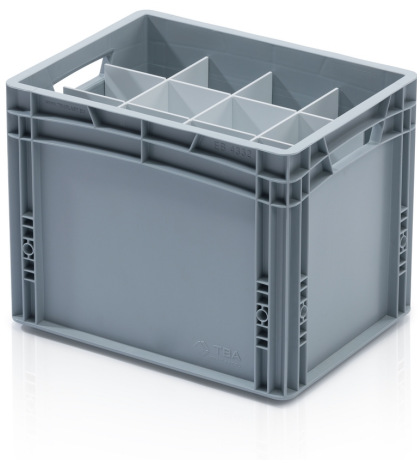

Priečka pre EURO prepravku 40x30x32 cm - dlhá

Priečky do prepraviek sú nevyhnutným prvkom pre organizáciu a ochranu rôznych prepravovaných predmetov. Tieto praktické oddeľovače umožňujú bezpečný transport a skladovanie rôznych materiálov a výrobkov. Pomocou špeciálnych priečok môžete euro prepravky voľne rozdeliť. Priečky majú predfrézovaný systém zásuviek. Na fungovanie prepážok je potrebné mať aspoň jednu dlhú a jednu krátku priečku.

Kód: 967418

Počet kusov na palete: 200

Počet kusov v balení: 10

Technické parametre

Parametre:

Farba	biela
Materiál	HPS
Hmotnosť	0.32 kg

Rozmery

Dĺžka	36.6 cm
Šírka	0.3 cm
Výška	30 cm