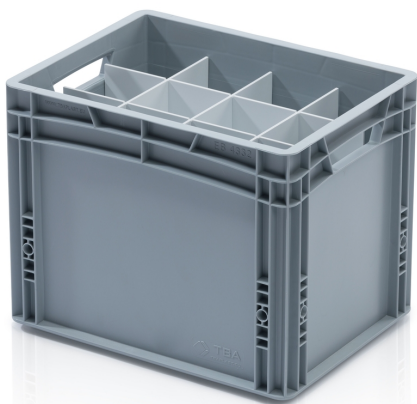

Příčka pro EURO přepravku 40x30x32 cm - krátká

Příčky do přepravek jsou nezbytným prvkem pro organizaci a ochranu různých přepravovaných předmětů. Tyto praktické oddělovače umožňují bezpečný transport a skladování různorodých materiálů a výrobků. Pomocí příček můžete euro přepravky libovolně rozdělit. Příčky mají předfrézovaný zásuvný systém. Pro fungování přepážek je nutné mít alespoň jednu dlouhou a jednu krátkou příčku.

Kód produktu: 967419

Počet kusů na paletě: 200

Počet kusů v balení: 10

Technické parametry

Parametry

Barva	bílá
Materiál	HPS
Hmotnost	0.23 kg

Vnější rozměry

Délka	26.7 cm
Šířka	0.3 cm
Výška	30 cm