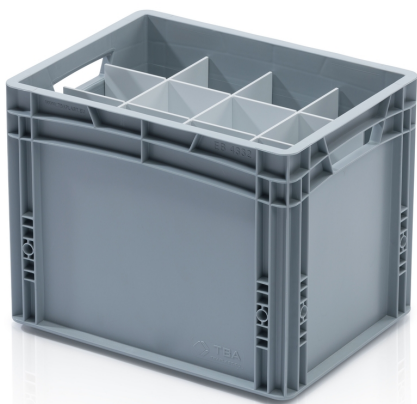

Priečka pre EURO prepravku 40x30x32 cm - krátka

Priečky do prepraviek sú nevyhnutným prvkom pre organizáciu a ochranu rôznych prepravovaných predmetov. Tieto praktické oddeľovače umožňujú bezpečný transport a skladovanie rôznych materiálov a výrobkov. Pomocou špeciálnych priečok môžete euro prepravky voľne rozdeliť. Priečky majú predfrézovaný systém zásuviek. Na fungovanie prepážok je potrebné mať aspoň jednu dlhú a jednu krátku priečku.

Kód: 967419

Počet kusov na palete: 200

Počet kusov v balení: 10

Technické parametre

Parametre:

Farba	biela
Materiál	HPS
Hmotnosť	0.23 kg

Rozmery

Dĺžka	26.7 cm
Šírka	0.3 cm
Výška	30 cm