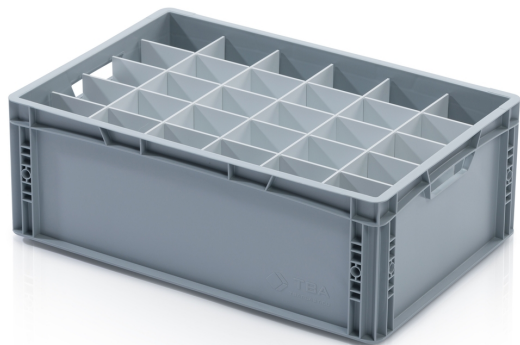

Příčka pro EURO přepravku 60x40x22 cm - dlouhá

Příčky do přepravek jsou nezbytným prvkem pro organizaci a ochranu různých přepravovaných předmětů. Tyto praktické oddělovače umožňují bezpečný transport a skladování různorodých materiálů a výrobků. Pomocí příček můžete euro přepravky libovolně rozdělit. Příčky mají předfrézovaný zásuvný systém. Pro fungování přepážek je nutné mít alespoň jednu dlouhou a jednu krátkou příčku.

Kód produktu: 967426

Počet kusů na paletě: 200

Počet kusů v balení: 10

Technické parametry

Parametry

Barva	bílá
Materiál	HPS
Hmotnost	0.35 kg

Vnější rozměry

Délka	56.2 cm
Šířka	0.3 cm
Výška	20 cm