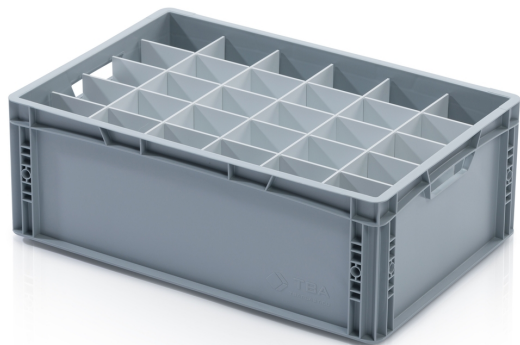

Priečka pre EURO prepravku 60x40x22 cm - dlhá

Priečky do prepraviek sú nevyhnutným prvkom pre organizáciu a ochranu rôznych prepravovaných predmetov. Tieto praktické oddeľovače umožňujú bezpečný transport a skladovanie rôznorodých materiálov a výrobkov. Pomocou špeciálnych priečok môžete euro prepravky voľne rozdeliť. Priečky majú predfrézovaný systém zásuviek. Na fungovanie prepážok je potrebné mať aspoň jednu dlhú a jednu krátku priečku.

Kód: 967426

Počet kusov na palete: 200

Počet kusov v balení: 10

Technické parametre

Parametre:

Farba	biela
Materiál	HPS
Hmotnosť	0.35 kg

Rozmery

Dĺžka	56.2 cm
Šírka	0.3 cm
Výška	20 cm