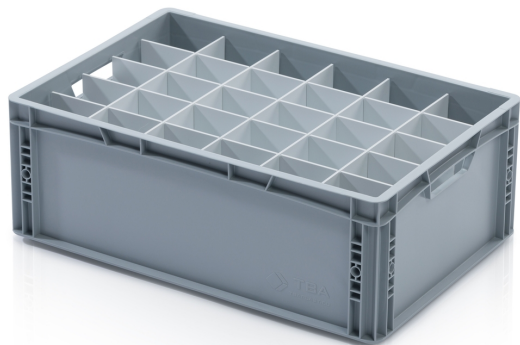

Příčka pro EURO přepravku 60x40x22 cm - krátká

Příčky do přepravek jsou nezbytným prvkem pro organizaci a ochranu různých přepravovaných předmětů. Tyto praktické oddělovače umožňují bezpečný transport a skladování různorodých materiálů a výrobků. Pomocí příček můžete euro přepravky libovolně rozdělit. Příčky mají předfrézovaný zásuvný systém. Pro fungování přepážek je nutné mít alespoň jednu dlouhou a jednu krátkou příčku.

Kód produktu: 967427

Počet kusů na paletě: 200

Počet kusů v balení: 10

Technické parametry

Parametry

Barva	bílá
Materiál	HPS
Hmotnost	0.23 kg

Vnější rozměry

Délka	37 cm
Šířka	0.3 cm
Výška	20 cm