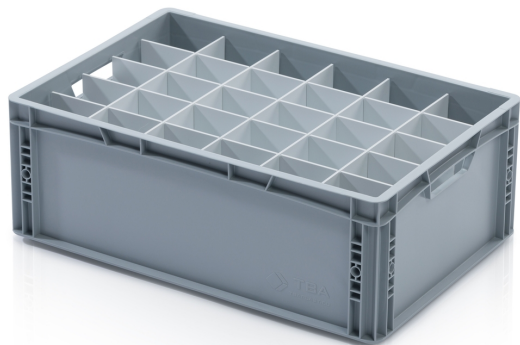

Priečka pre EURO prepravku 60x40x22 cm - krátka

Priečky do prepraviek sú nevyhnutným prvkom pre organizáciu a ochranu rôznych prepravovaných predmetov. Tieto praktické oddeľovače umožňujú bezpečný transport a skladovanie rôznorodých materiálov a výrobkov. Pomocou špeciálnych priečok môžete euro prepravky voľne rozdeliť. Priečky majú predfrézovaný systém zásuviek. Na fungovanie prepážok je potrebné mať aspoň jednu dlhú a jednu krátku priečku.

Kód: 967427

Počet kusov na palete: 200

Počet kusov v balení: 10

Technické parametre

Parametre:

Farba	biela
Materiál	HPS
Hmotnosť	0.23 kg

Rozmery

Dĺžka	37 cm
Šírka	0.3 cm
Výška	20 cm