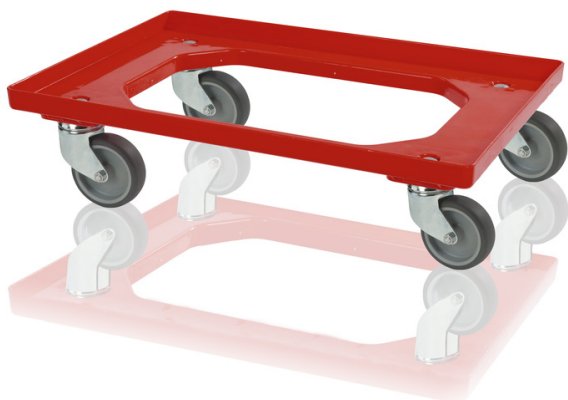

Plastový podvozek 2 otočná + 2 pevná kola červený

S podvozkem je manipulace s přepravkami hračkou. Velikost je určena pro přepravky o rozměru 60 x 40 cm, je také vhodný pro velikost 40 x 30 cm - 2 pozice. Volitelně s gumovými nebo polyamidovými koly. Vidlice pozink nebo nerez, vše dle přání zákazníka. Je velmi stabilní, vyroben z kvalitní ABS.

Kód produktu: 980320

Počet kusů na paletě: 40

Technické parametry

Parametry		Vnější rozměry	
Barva	červená	Délka	60 cm
Materiál	ABS	Šířka	40 cm
Hmotnost	3.51 kg	Výška	15 cm
Nosnost dynamická	250 kg		

Specifikace

2 otočná a 2 pevná 100 mm kolečka

Uvedené hodnoty jsou orientační a vycházejí z praktické zkušenosti a normy ISO 8611. Tyto hodnoty byly získány při rovnoměrném zatížení při pokojové teplotě (20 °C). Vzhledem k různým podmínkám použití mohou být zaznamenány odlišné hodnoty. Doporučujeme provést testování výrobku před jeho nasazením.