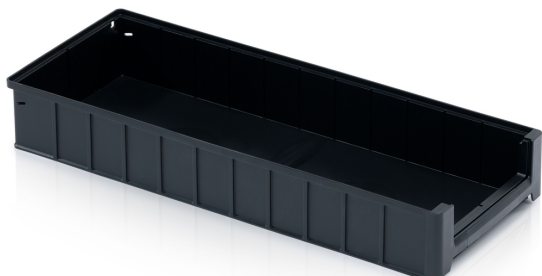

## Regálový box ESD 60x23,4x9 cm

Ukládací regálové boxy jsou ideálním řešením pro uskladnění, manipulaci elektronického zboží. Vynikající přehlednost je zaručena pomocí integrovaných držáků etiket. Efektivní stohovatelnost je zaručena robustní konstrukcí boxů.

### Parametry

Barva	černá
Materiál	ESD
Objem	10 l
Hmotnost	0.9 kg

### Vnější rozměry

Délka	60 cm
Šířka	23.4 cm
Výška	9 cm