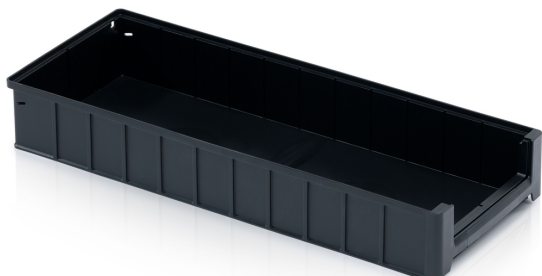

Pudełko do regału ESD 60 x 23,4 x 9 cm

Pudełka do przechowywania, do regału, są idealnym rozwiązaniem do przechowywania i przenoszenia towarów elektronicznych. Doskonałą przejrzystość gwarantują zintegrowane uchwyty na etykiety. Wytrzymała konstrukcja skrzynek gwarantuje efektywne układanie w stosy.

Kod produktu: 964750

Ilość sztuk na palecie: 150

Informacje techniczne

Parametry

Kolor	czarny
Materiał	ESD
Objętość	10 l
Waga	0.9 kg

Specyfikacje

Opór przepływu/powierzchni: $10^4 < 10^{10}$ Ohm

Zwracamy uwagę, że z powodu orientacji przepływu wynikającego z metody przetwarzania, gotowe komponenty mogą wykazywać różne właściwości elektryczne w związku z wyładowaniami elektrostatycznymi (ESD).

Rozmiary zewnętrzne

Długość	60 cm
Szerokość	23.4 cm
Wysokość	9 cm

Wymiary wewnętrzne

Długość wymiaru wewnętrznego	57 cm
Szerokość wymiaru wewnętrznego	21.5 cm
Wysokość wymiaru wewnętrznego	8.5 cm