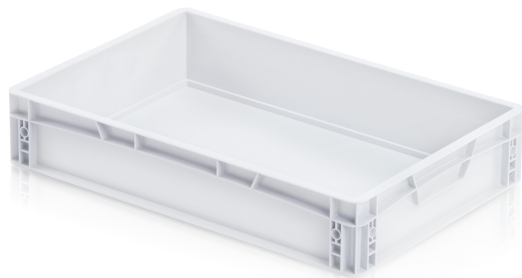

Přepravka EURO 60x40x12 uzavřený úchyt natur

Euro přepravka je univerzální dělník ve všech průmyslových sektorech. Je hygienická, jednoduše stohovatelná s využitím pro dopravu a skladování. Odolná vůči chladu a kontaktnímu teplu, proti kyselinám a louhům. Plastové boxy vyrobeny z vysoce jakostního polypropylenu. Optimalizováno pro použití v automatizované logistice (vhodné pro použití na přepravnících a válečkových transportérech). Možnost potisku.

Kód produktu: 965712

Počet kusů na paletě: 80

Technické parametry

Parametry	
Barva	natur
Materiál	PP
Úchyt	uzavřený
Objem	24 l
Hmotnost	1.24 kg

V důsledku využívání různorodých surovin není možné zabránit fluktuaci barevných odstínů. Veškeré technické parametry výrobků, včetně jejich rozměrů a hmotností, podléhají proměnám vyplývajícím z testovacích podmínek a výrobní technologie. Ze získaných informací nelze odvodit žádné právně závazné záruky specifických vlastností.

Vnější rozměry	
Délka	60 cm
Šířka	40 cm
Výška	12 cm
Vnitřní rozměry	
Vnitřní délka	57 cm
Vnitřní šířka	37 cm
Vnitřní výška	11.5 cm