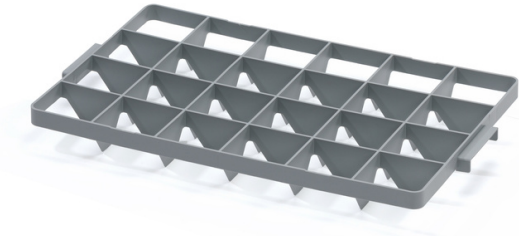

Einsatz für Behälter 24 O – Ausführung „oben“

Die Gitter wurden so entworfen, dass die Ausführung lose auf dem Boden aufliegt, während oben mit stirnseitig angebrachten Stegen in der Öffnung gedrückt wird. Geeignet zum Waschen, Transportieren und Aufbewahren von Gläsern. Sichere Aufbewahrung von Gläsern dank stabiler Fachunterteilung.

Waren-Code: 965940

Anzahl der Stücke pro Palette 256

Technische Spezifikation

Parameter:

Farbe	grau
Material	PP
Gewicht	0.46 kg

Abmessungen

Länge	60 cm
Breite	40 cm
Höhe	2 cm

PRODUCTS_BULLETPPOINTS ()