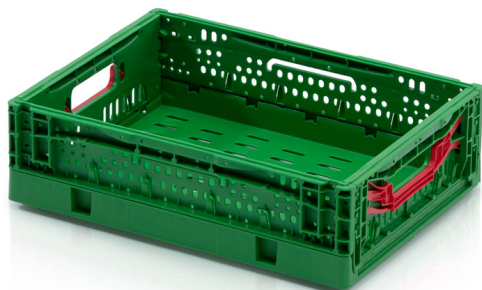

## Skladacia prepravka dierovaná 40x30x12

Skladacie prepravky sa používajú vo všetkých odvetviach. Jasnou výhodou tohto typu prepravky je úspora miesta. Stabilita v stohovaní, stabilita v zloženej fázy. Ideálna distribučná prepravka. Vyrobené z kvalitného polypropylénu.

#### Parametre:

Farba	zelená
Materiál	PP
Objem	10 l
Hmotnosť	0.82 kg

#### Špecifikácia

Rozmery zloženej prepravky: 40x30x4 cm

V dôsledku využívania rôznorodých surovín nie je možné zabrániť fluktuácii farebných odtieňov. Všetky technické parametre výrobkov, vrátane ich rozmerov a hmotností, podliehajú premenám vyplývajúcim z testovacích podmienok a výrobných technológií. Zo získaných informácií nemožno odvodiť žiadne právne záväzné záruky špecifických vlastností.