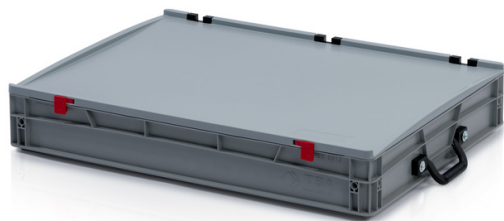

## Přepravka EURO s víkem 80x60x13,5 - 2 madla na krátké straně

Euro přepravka je univerzální dělník ve všech průmyslových sektorech. Je hygienická, jednoduše stohovatelná s využitím pro dopravu a skladování. Odolná vůči chladu a kontaktnímu teplu, proti kyselinám a louhům. Plastové boxy vyrobeny z vysoce jakostního polypropylenu. Optimalizováno pro použití v automatizované logistice (vhodné pro použití na přepravnících a válečkových transportérech). Víko se dvěma panty a dvěma závěry na zacvaknutí. Praktická madla pro snadné nošení. Možnost potisku.

#### Parametry

Barva	šedá
Materiál	PP
Madlo	2 madla na krátké straně
Objem	89 l
Hmotnost	5.2 kg

#### Vnější rozměry

Délka	80 cm
Šířka	60 cm
Výška	13.5 cm

#### Vnitřní rozměry

Vnitřní délka	77 cm
Vnitřní šířka	57 cm
Vnitřní výška	10.5 cm

V důsledku využívání různorodých surovin není možné zabránit fluktuaci barevných odstínů. Veškeré technické parametry výrobků, včetně jejich rozměrů a hmotností, podléhají proměnám vyplývajícím z testovacích podmínek a výrobní technologie. Ze získaných informací nelze odvodit žádné právně závazné záruky specifických vlastností.