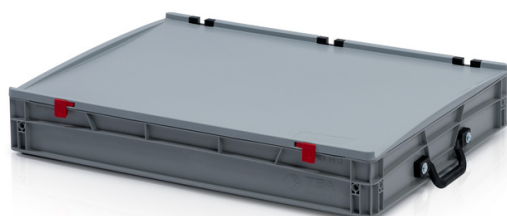

Skrzynka EURO z pokrywą 80 x 60 x 12 - 1 uchwyt na krótkim boku

Skrzynka Euro jest wszechstronnym narzędziem pracy we wszystkich sektorach przemysłu. Jest higieniczna, łatwa do układania w stopy do transportu i przechowywania. Odporna na zimno i ciepło kontaktowe, kwasy i zasady. Plastikowe pudełka wykonane z wysokiej jakości polipropylenu. Zoptymalizowany do stosowania w logistyce zautomatyzowanej (nadaje się do stosowania na przenośnikach taśmowych i rolkowych). Pokrywa z dwoma zawiasami i dwoma zatrzaskami. Praktyczne uchwyty ułatwiające przenoszenie. Możliwość nadruku.

Kod produktu: 967641

Ilość sztuk na palecie: 40

Informacje techniczne

Parametry	
Kolor	szary
Materiał	PP
Uchwyt	1 uchwyt na krótszym boku
Objętość	46 l
Waga	5 kg

Rozmiary zewnętrzne	
Długość	80 cm
Szerokość	60 cm
Wysokość	13.5 cm
Wymiary wewnętrzne	
Długość wymiaru wewnętrznego	77 cm
Szerokość wymiaru wewnętrznego	57 cm
Wysokość wymiaru wewnętrznego	10.5 cm