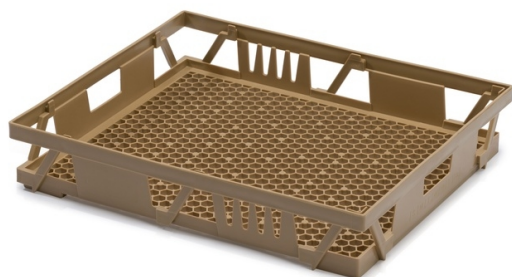

Skrzynka na pieczywo 64 x 54 x 12

Skrzynki na pieczywo firmy TBA umożliwiają cyrkulację powietrza, co jest wielką zaletą, np. podczas transportu i przechowywania żywności. Skrzynki plastikowe są wykonane z wysokiej jakości polietylenu - jest odporne na niskie temperatury, więc skrzynki nadają się również do urządzeń chłodniczych. Wszystkie skrzynki transportowe są łatwe do higienicznego czyszczenia. Specjalna skrzynia nadaje się szczególnie do transportu materiałów nieporęcznych.

Kod produktu: 968094

Ilość sztuk na paletcie: 268

Informacje techniczne

Parametry

Kolor	beżowy
Materiał	PP
Waga	1.65 kg

Ze względu na wykorzystanie różnorodnych surowców niemożliwe jest zapobieżenie fluktuacjom kolorystycznym. Wszystkie parametry techniczne produktów, w tym ich wymiary i wagi, podlegają zmianom wynikającym z warunków testowych i technologii produkcji. Z informacji uzyskanych nie można wyciągnąć żadnych prawnie wiążących gwarancji konkretnych właściwości.

Rozmiary zewnętrzne

Długość	64 cm
Szerokość	54 cm
Wysokość	12 cm

Wymiary wewnętrzne

Długość wymiaru wewnętrznego	60 cm
Szerokość wymiaru wewnętrznego	50 cm
Wysokość wymiaru wewnętrznego	9.5 cm