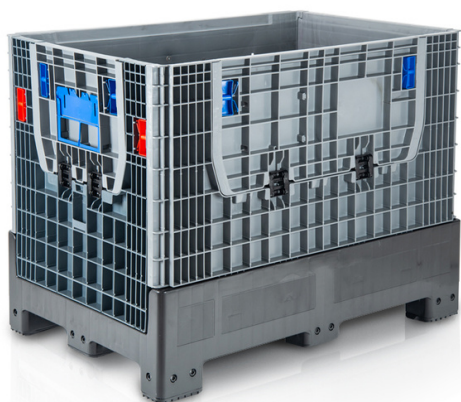

Skladací bigbox 120x80x95 4 nohy - 2x vkl.okno

Skladací paletový box s výraznou úsporou miesta v zloženom stave. Bočné steny sú optimalizované pre veľký objem. Nízka hmotnosť, jednoduché čistenie. Hygienicky bezpečné. Vhodné na prepravu, manipuláciu a skladovanie. Nakladacie otvory umožňujú jednoduchú manipuláciu pri vykladaní a nakladaní.

Kód: 981051

Počet kusov na palete: 5

Technické parametre

Parametre:

Farba	sivá
Materiál	PE-HD
Objem	630 l
Hmotnosť	44.7 kg
Nosnosť dynamická	750 kg
Nosnosť statická	4000 kg

Rozmery

Dĺžka	120 cm
Šírka	80 cm
Výška	95 cm