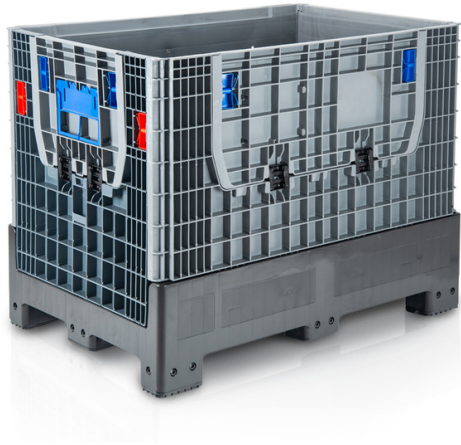

Faltbare Bigbox 120 x 80 x 95 4 FüÙe, 2x Beladeöffnung

Faltbare Palettenbox, mit erheblicher Platzersparnis im gefalteten Zustand. Die Seitenwände sind für ein hohes Volumen optimiert. Geringes Gewicht, leicht zu reinigen. Hygienisch unbedenklich. Geeignet für Transport, Handhabung und Lagerung. Die Beladeöffnungen ermöglichen eine einfache Handhabung beim Entladen und Beladen.

Waren-Code: 981051

Anzahl der Stücke pro Palette 5

HDPE

Technische Spezifikation

Parameter:

Farbe	grau
Material	PE-HD
Band	630 l
Gewicht	44.7 kg
Dynamische Belastbarkeit	750 kg
Statische Belastbarkeit	4000 kg