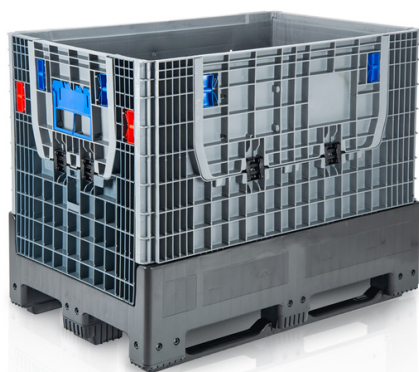

Big box składany 120 x 80 x 95, 3 płozy - 2x okno inspekcyjne

Składana skrzyniopaleta zapewniająca znaczną oszczędność miejsca w stanie złożonym. Ściany boczne są zoptymalizowane pod kątem dużej objętości. Niewielka waga, łatwość czyszczenia. Higienicznie bezpieczny. Nadaje się do transportu, manipulacji i przechowywania. Otwory do wkładania umożliwiają łatwą obsługę podczas rozładunku i załadunku.

Kod produktu: 981052

Ilość sztuk na paletcie: 5

Informacje techniczne

Parametry

Kolor	szary
Materiał	PE-HD
Objętość	630 l
Waga	50.2 kg
Nośność dynamiczna	750 kg
Nośność statyczna	4000 kg

Rozmiary zewnętrzne