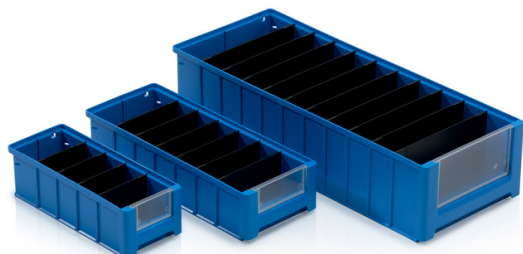

Przegroda wewnętrzna 234 x 140 mm

Przegroda przeznaczona do podziału skrzynki o numerze katalogowym: 964130, 964230, 964330 i 964430.

Kod produktu: 964530

Ilość sztuk na paletcie: 4800

Ilość sztuk w opakowaniu: 60

Informacje techniczne

Parametry

Kolor	czarny
Materiał	ABS
Waga	0.06 kg

Rozmiary zewnętrzne

Długość	23.4 cm
Szerokość	0.2 cm
Wysokość	14 cm

Wymiary wewnętrzne

Długość	22.25 cm
Wysokość	13 cm

 info@tbaplast.cz