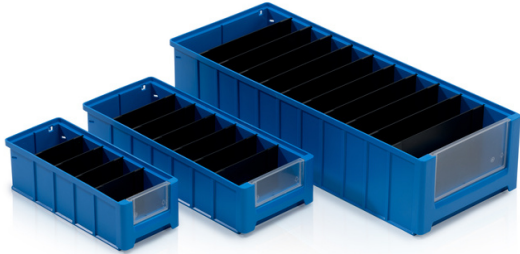

Innere Trennwand 234 x 140 mm

Trennwand zur Unterteilung der Kästen mit den Bestellnummern: 964130, 964230, 964330 und 964430.

Waren-Code: 964530

Anzahl der Stücke pro Palette 4800

Anzahl der Stücke pro Packung: 60

Technische Spezifikation

Parameter:

Farbe	Schwarz
Material	Abs
Gewicht	0.06 kg

Abmessungen

Länge	23.4 cm
Breite	0.2 cm
Höhe	14 cm

Innenmaße

Innenmaß Länge	22.25 cm
Innenmaß Höhe	13 cm

 info@tbaplast.cz