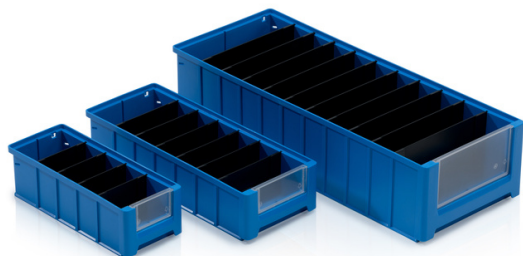

Vnitřní přepážka 234x90 mm

Přepážka určená pro rozdělení boxu s objednacím číslem: 964120, 964220, 964320 a 964420.

Kód produktu: 964520

Počet kusů na paletě: 8000

Počet kusů v balení: 100

Technické parametry

Parametry

| | |
|----------|---------|
| Barva | černá |
| Materiál | ABS |
| Hmotnost | 0.04 kg |

Vnější rozměry

| | |
|-------|---------|
| Délka | 23.4 cm |
| Šířka | 0.2 cm |
| Výška | 9 cm |

Vnitřní rozměry