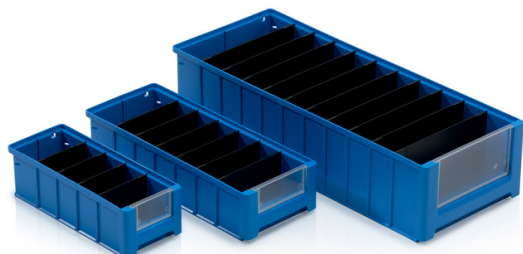

Przegroda wewnętrzna 234 x 90 mm

Przegroda przeznaczona do podziału skrzynki o numerze katalogowym: 964120, 964220, 964320 i 964420.

Kod produktu: 964520

Ilość sztuk na paletcie: 8000

Ilość sztuk w opakowaniu: 100

Informacje techniczne

Parametry

Kolor	czarny
Materiał	ABS
Waga	0.04 kg

Rozmiary zewnętrzne

Długość	23.4 cm
Szerokość	0.2 cm
Wysokość	9 cm

Wymiary wewnętrzne

Długość	22.25 cm
Wysokość	7.96 cm

 info@tbaplast.cz