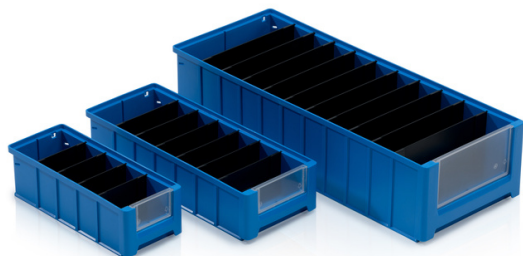

Vnútorná prepážka 234x90 mm

Priečka je určená na rozdelenie skrinky s poradovým číslom: 964120, 964220, 964320 a 964420.

Kód: 964520

Počet kusov na palete: 8000

Počet kusov v balení: 100

Technické parametre

Parametre:

Farba	čierna
Materiál	ABS
Hmotnosť	0.04 kg

Rozmery

Dĺžka	23.4 cm
Šírka	0.2 cm
Výška	9 cm

Vnútorné rozmery

Dĺžka	22.25 cm
Výška	7.96 cm

 info@tbaplast.cz

 + 420 565 534 000