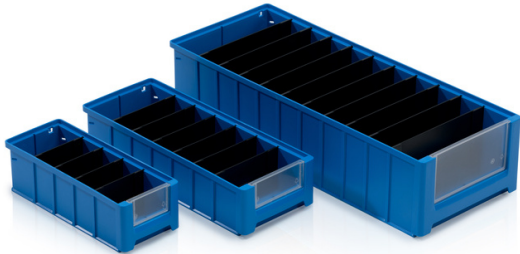

Innere Trennwand 234 x 90 mm

Die Trennwand zur Unterteilung der Kästen mit den Bestellnummern: 964120, 964220, 964320 und 964420.

Waren-Code: 964520

Anzahl der Stücke pro Palette 8000

Anzahl der Stücke pro Packung: 100

Technische Spezifikation

Parameter:

Farbe	Schwarz
Material	Abs
Gewicht	0.04 kg

Abmessungen

Länge	23.4 cm
Breite	0.2 cm
Höhe	9 cm

Innenmaße

Länge	22.25 cm
Höhe	7.96 cm

 info@tbaplast.cz