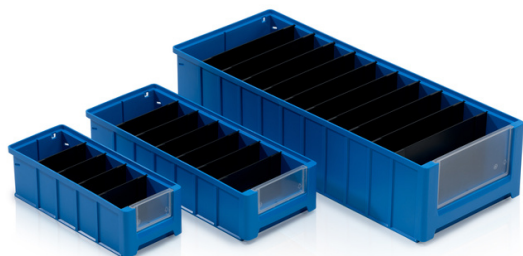

Vnitřní přepážka 156x90 mm

Přepážka určená pro rozdělení boxu s objednacím číslem: 964110, 964210, 964310 a 964410.

Kód produktu: 964510

Počet kusů na paletě: 16000

Počet kusů v balení: 200

Technické parametry

Parametry

Barva	černá
Materiál	ABS
Hmotnost	0.03 kg

Vnější rozměry

Délka	15.6 cm
Šířka	0.2 cm
Výška	9 cm

Vnitřní rozměry

Vnitřní délka	14.45 cm
Vnitřní výška	7.96 cm

 info@tbaplast.cz

 + 420 565 534 000