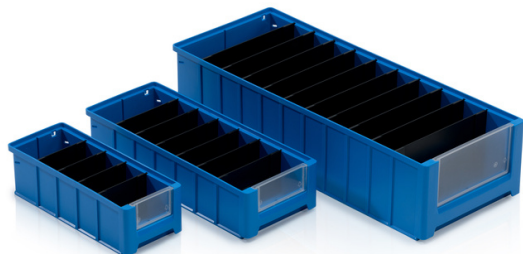

## Przegroda wewnętrzna 156 x 90 mm

Przegroda przeznaczona do podziału skrzynki o numerze katalogowym: 964110, 964210, 964310 i 964410.

**Kod produktu:** 964510

**Ilość sztuk na paletcie:** 16000

**Ilość sztuk w opakowaniu:** 200

### Parametry

Kolor	czarny
Materiał	ABS
Waga	0.03 kg

### Rozmiary zewnętrzne

Długość	15.6 cm
Szerokość	0.2 cm
Wysokość	9 cm