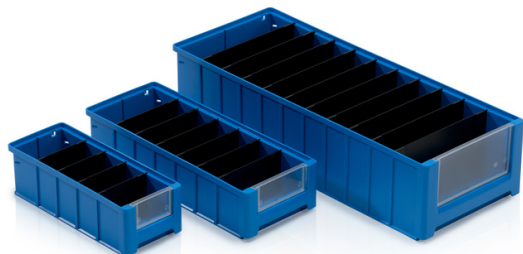

Vnútorná prepážka 156x90 mm

Priečka je určená na rozdelenie skrinky s poradovým číslom: 964110, 964210, 964310 a 964410.

Kód: 964510

Počet kusov na palete: 16000

Počet kusov v balení: 200

Technické parametre

Parametre:

Farba	čierna
Materiál	ABS
Hmotnosť	0.03 kg

Rozmery

Dĺžka	15.6 cm
Šírka	0.2 cm
Výška	9 cm

Vnútorné rozmery

Vnútorný rozmer dĺžka	14.45 cm
Vnútorný rozmer výška	7.96 cm