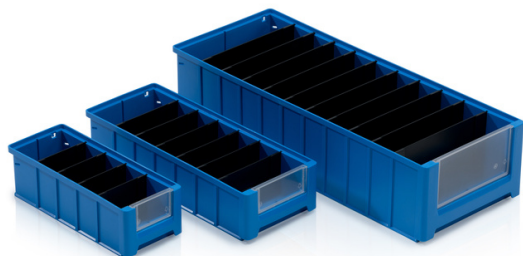

Vnitřní přepážka 117x90 mm

Přepážka určená pro rozdělení boxu s objednacím číslem: 964100, 964200, 964300 a 964400.

Kód produktu: 964500

Počet kusů na paletě: 20000

Počet kusů v balení: 250

Technické parametry

Parametry

Barva	černá
Materiál	ABS
Hmotnost	0.02 kg

Vnější rozměry

Délka	11.7 cm
Šířka	0.2 cm
Výška	9 cm

Vnitřní rozměry

Délka	10.55 cm
Výška	7.96 cm

 info@tbaplast.cz

 + 420 565 534 000