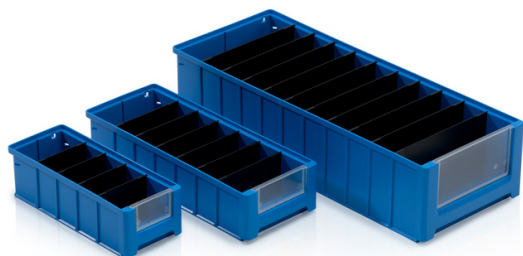

## Vnútorná prepážka 117x90 mm

Rozdelenie pre rozdelenie skrinky s poradovým číslom:  
964100, 964200, 964300 a 964400.

**Kód:** 964500

**Počet kusov na palete:** 20000

**Počet kusov v balení:** 250

### Parametre:

Farba	čierna
Materiál	ABS
Hmotnosť	0.02 kg