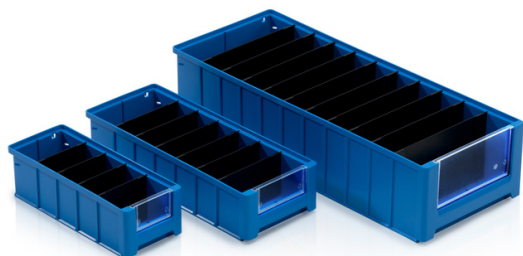

Čelní přepážka 234x140 mm

Čelní přepážka určená pro rozdělení boxu s objednacím číslem: 964130, 964230, 964330 a 964430.

Kód produktu: 964570

Počet kusů na paletě: 9600

Počet kusů v balení: 120

Technické parametry

Parametry

Barva	natur
Materiál	MABS
Hmotnost	0.05 kg

Vnější rozměry

Délka	23.4 cm
Šířka	0.2 cm
Výška	14 cm

Vnitřní rozměry

Vnitřní délka	18.29 cm
Vnitřní výška	9 cm

 info@tbaplast.cz

 + 420 565 534 000