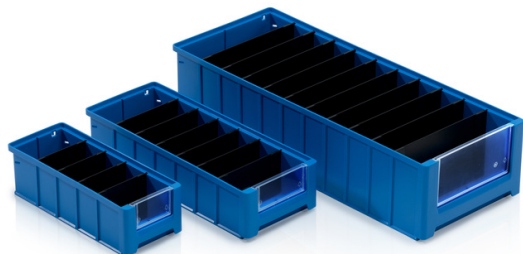

Przegroda przednia 234 x 140 mm

Przegroda przednia przeznaczona do podziału skrzynki o numerach katalogowych: 964130, 964230, 964330 i 964430.

Kod produktu: 964570

Ilość sztuk na paletcie: 9600

Ilość sztuk w opakowaniu: 120

Informacje techniczne

Parametry

Kolor	Natura
Materiał	MABS
Waga	0.05 kg

Rozmiary zewnętrzne

Długość	23.4 cm
Szerokość	0.2 cm
Wysokość	14 cm

Wymiary wewnętrzne

Długość wymiaru wewnętrznego	18.29 cm
Wysokość wymiaru wewnętrznego	9 cm

info@tbplast.cz

+ 420 565 534 000