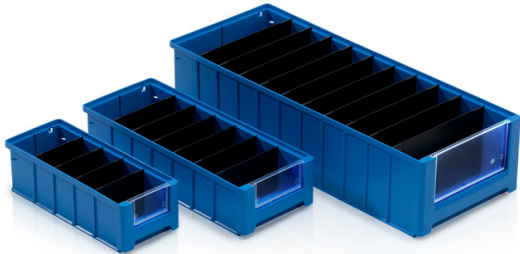

Vordere Trennwand 234 x 140 mm

Vordere Trennwand zur Unterteilung der Kästen mit den Bestellnummern: 964130, 964230, 964330 und 964430.

Waren-Code: 964570

Anzahl der Stücke pro Palette: 9600

Anzahl der Stücke pro Packung: 120

Technische Spezifikation

Parameter:

Farbe	Natur
Material	MABS
Gewicht	0.05 kg

Abmessungen

Länge	23.4 cm
Breite	0.2 cm
Höhe	14 cm

Innenmaße

Länge	18.29 cm
Höhe	9 cm

 info@tbaplast.cz