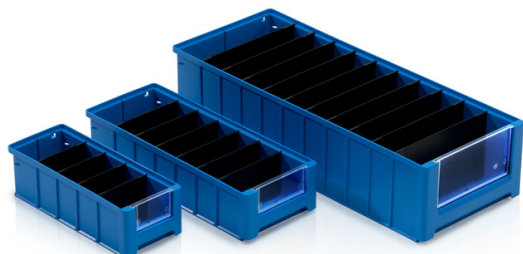

Przegroda przednia 156 x 90 mm

Przegroda przednia przeznaczona do podziału skrzynki o numerach katalogowych: 964110, 964210, 964310 i 964410.

Kod produktu: 964550

Ilość sztuk na paletcie: 24000

Ilość sztuk w opakowaniu: 300

Informacje techniczne

Parametry

Kolor	Natura
Materiał	MABS
Waga	0.02 kg

Rozmiary zewnętrzne

Długość	15.6 cm
Szerokość	0.2 cm
Wysokość	9 cm

Wymiary wewnętrzne

Długość	11.53 cm
Wysokość	4.95 cm

info@tbaplast.cz

+ 420 565 534 000