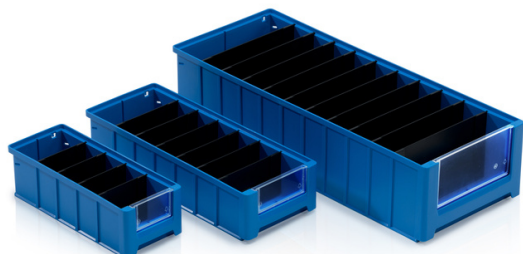

Čelní přepážka 117x90 mm

Čelní přepážka určená pro rozdělení boxu s objednacím číslem: 964100, 964200, 964300 a 964400.

Kód produktu: 964540

Počet kusů na paletě: 33600

Počet kusů v balení: 420

Technické parametry

Parametry

Barva	natur
Materiál	MABS
Hmotnost	0.01 kg

Vnější rozměry

Délka	11.7 cm
Šířka	0.2 cm
Výška	9 cm

Vnitřní rozměry

Vnitřní délka	8.42 cm
Vnitřní výška	4.95 cm

 info@tbaplast.cz

 + 420 565 534 000