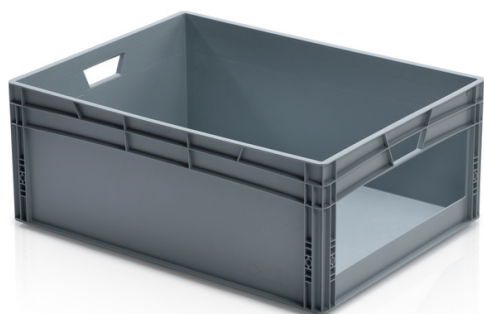

## Skrzynka EURO 80 x 60 x 32 z oknem inspekcyjnym

Skrzynka Euro jest wszechstronnym narzędziem pracy we wszystkich sektorach przemysłu. Jest higieniczna, łatwa do układania w stopy do transportu i przechowywania. Odporna na zimno i ciepło kontaktowe, kwasy i zasady. Plastikowe pudełka wykonane z wysokiej jakości polipropylenu. Zoptymalizowany do stosowania w logistyce zautomatyzowanej (nadaje się do stosowania na przenośnikach taśmowych i rolkowych). Nadaje się do przejrzystego przechowywania małych części dzięki oknu inspekcyjnemu. Możliwość nadruku, uchwyty otwarte i zamknięte.

### Parametry

Kolor	szary
Materiał	PP
Objętość	138 l
Waga	5.1 kg

### Specyfikacje

Wielkość okna depozytu: 50 x 15,5 cm

Ze względu na wykorzystanie różnorodnych surowców niemożliwe jest zapobieżenie fluktuacjom kolorystycznym. Wszystkie parametry techniczne produktów, w tym ich wymiary i wagi, podlegają zmianom wynikającym z warunków testowych i technologii produkcji. Z informacji uzyskanych nie można wyciągnąć żadnych prawnie wiążących gwarancji konkretnych właściwości.

### Rozmiary zewnętrzne

Długość	80 cm
Szerokość	60 cm
Wysokość	32 cm